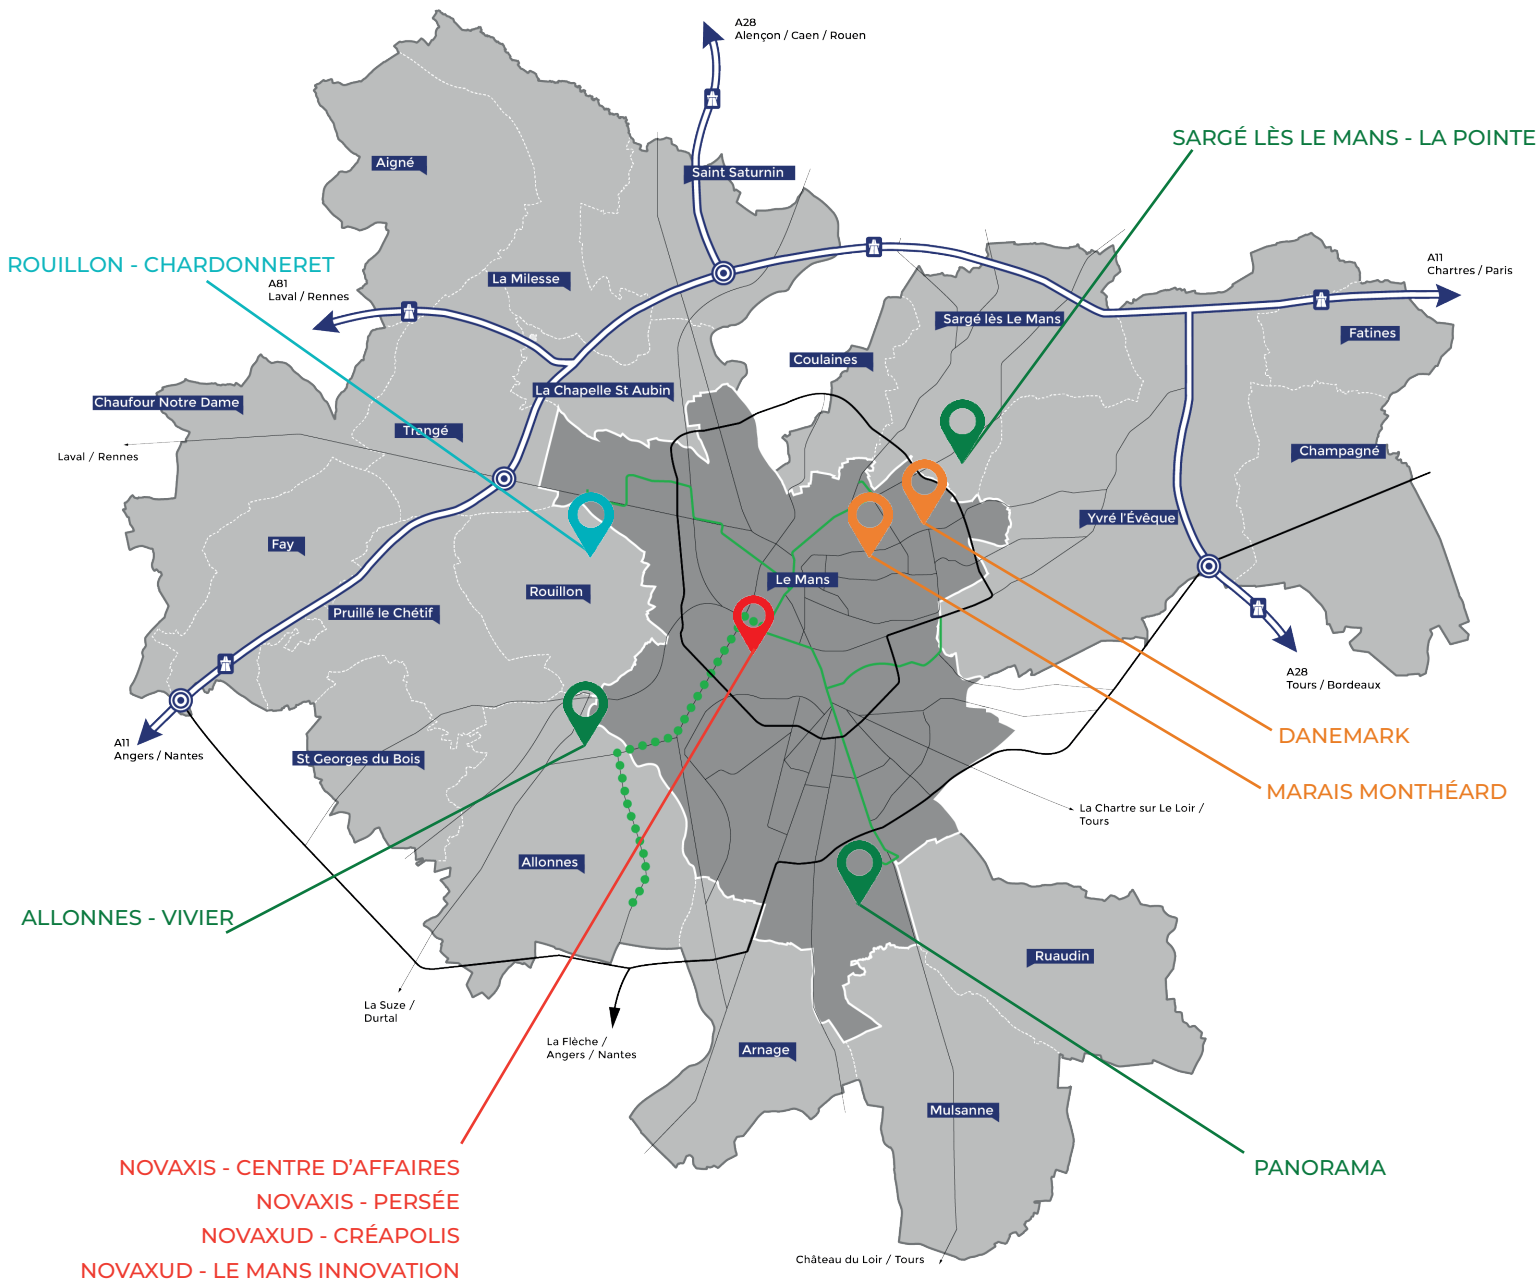

Les bâtiments
publics de
Le Mans Métropole
représentent

12
PÉPINIÈRES
D'ENTREPRISES

18
ATELIERS
RELAIS

151
LOCAUX
représentants
62 340 m²

101
ENTREPRISES
LOCATAIRES

1043
EMPLOIS

:Of course
LE MANS

75 Bd Marie et Alexandre Oyon 72100 Le Mans
deveco@lemans.fr Tél : 00 33 (0)2 43 57 72 24